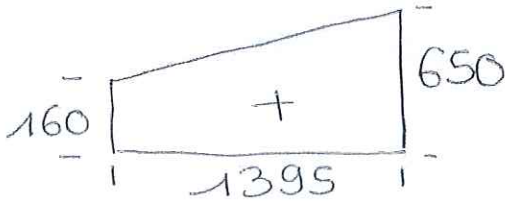

CDE Réf Durand.

Pose Tunnel -
Cotes FAB

x 1)

Sans CS
RAL 1247
Vue int.

357 €

x 1)

Sans CS
RAL 1247
Vue int.

357 €