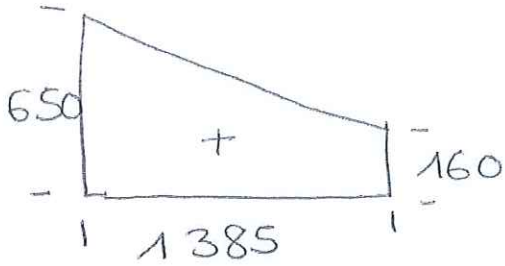

CDE Réf Durand.

Pose Tunnel -
Cotes FAB

x 1)

Sans CS
RAL 1247
Vue int.

357 €

x 1)

Sans CS
RAL 1247
Vue int.

357 €